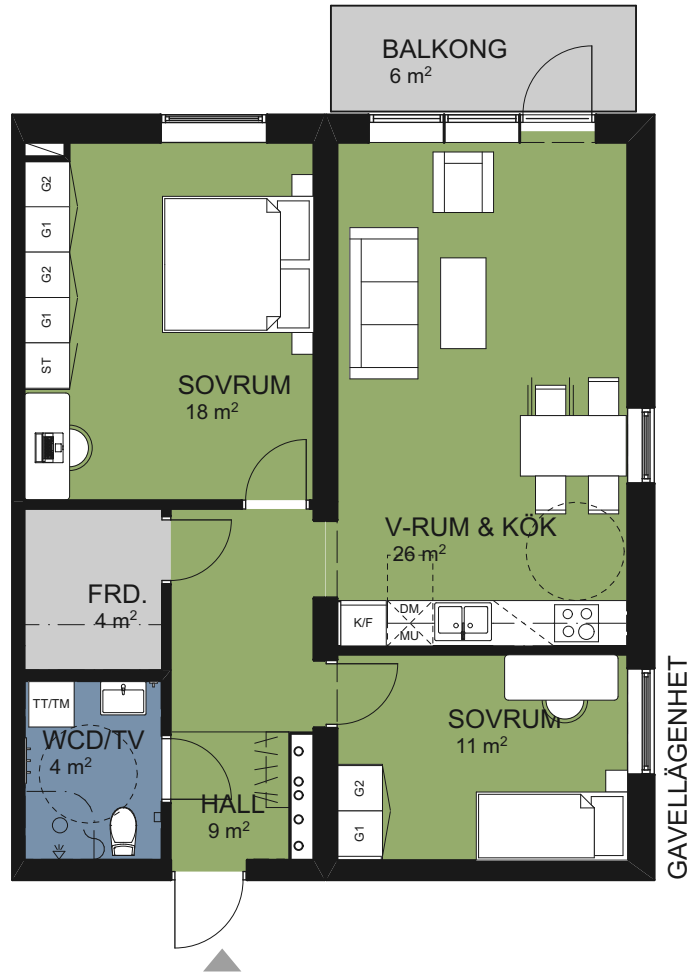

HUS B1
PLAN 1
1003

LÄGENHET 3 RoK
BOA: 74,4 kvm

METER

UPPDATERAD: 2021-04-26