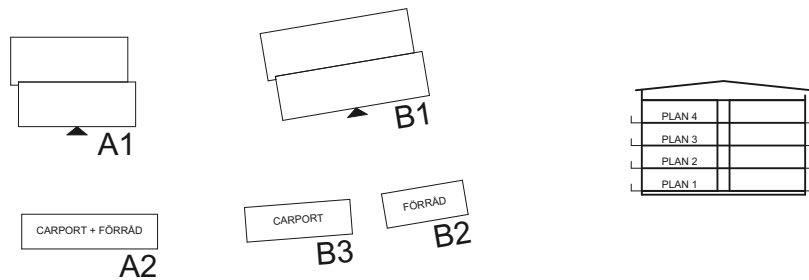

HUS A1	HUS B1
PLAN 1 1005	PLAN 1 1007
PLAN 2 1101	PLAN 2 1101
PLAN 3 1201	PLAN 3 1201
PLAN 4 1301	PLAN 4 1301

LÄGENHET 2 RoK
BOA: 50,7 kvm

METER

UPPDATERAD: 2021-04-26